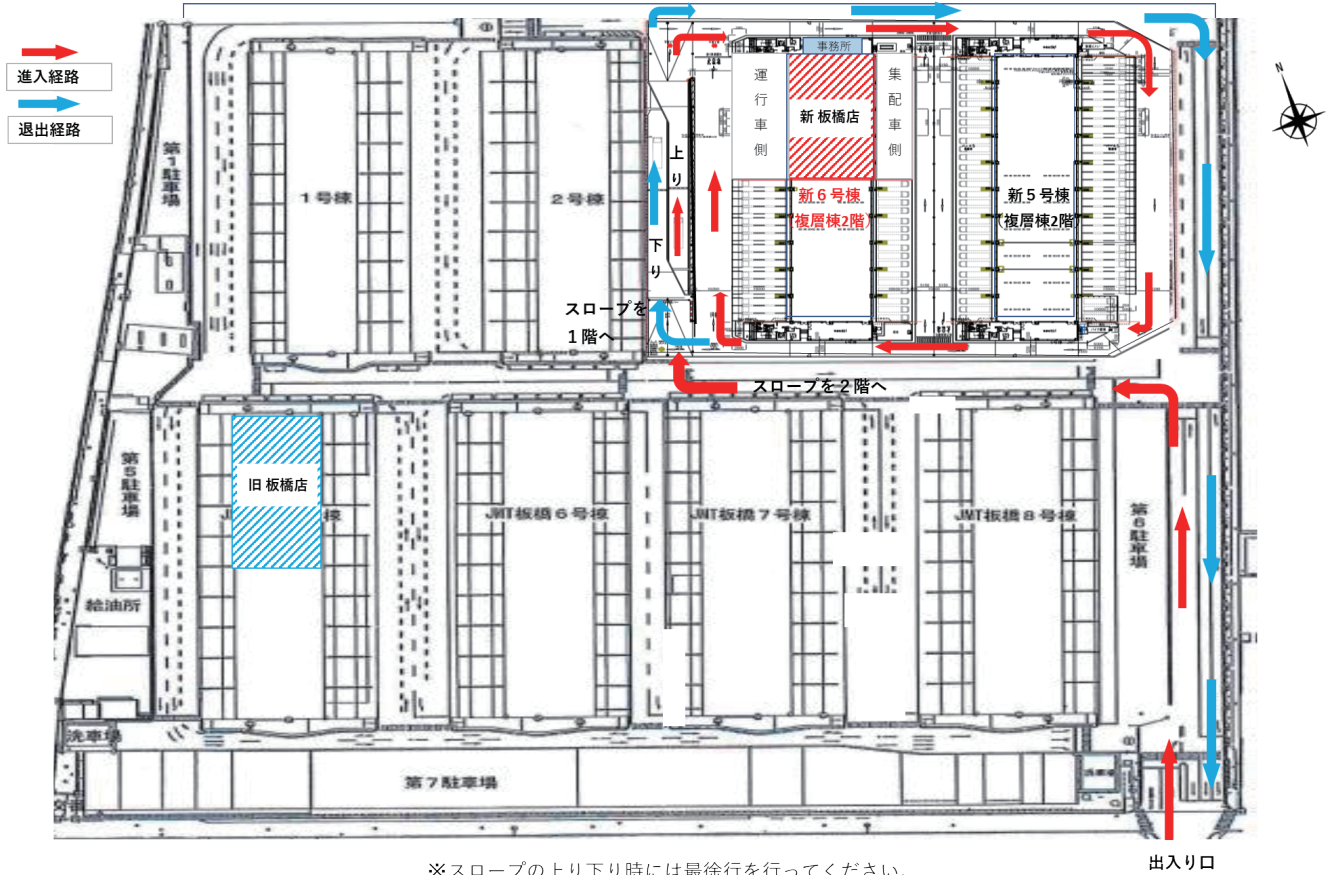

※スロープの上り下り時には最徐行を行ってください。

出入口

〈輸送ネットワークダイヤ表〉

		1日目	2日目	3日目	
板橋店からの出発便	関東向け	板橋店	<div style="display: flex; justify-content: space-around;"> <div style="text-align: center;"> <p>足立店</p> <p>江戸川店</p> <p>東京店</p> </div> <div style="text-align: center;"> <p>神奈川支店</p> <p>さいたま店</p> <p>千葉くら店</p> </div> <div style="text-align: center;"> <p>矢板店</p> <p>千葉ゆめ店</p> </div> </div> <p style="text-align: center;">入間店</p> <div style="border: 1px solid black; padding: 5px; margin-top: 10px; text-align: center;">翌日 午前中配達</div>	<div style="border: 1px solid black; padding: 5px; display: inline-block;">■ 発送店</div> <div style="border: 1px solid black; padding: 5px; display: inline-block;">■ 配達店</div>	
	中部向け	板橋店	浜松店 名古屋みなと店 名古屋支店	翌日 午前中配達	
	関西向け	板橋店	北大阪支店 東大阪支店 大阪支店	京都店 滋賀店 兵庫店 岡山店 神戸店	翌日 午前中配達
	九州向け	板橋店	北九州支店 福岡支店 福岡支店 九州地区店所	九州地区店所 九州地区店所	翌々日 午前中配達

※最短でお届けした場合のリードタイムとなっています。