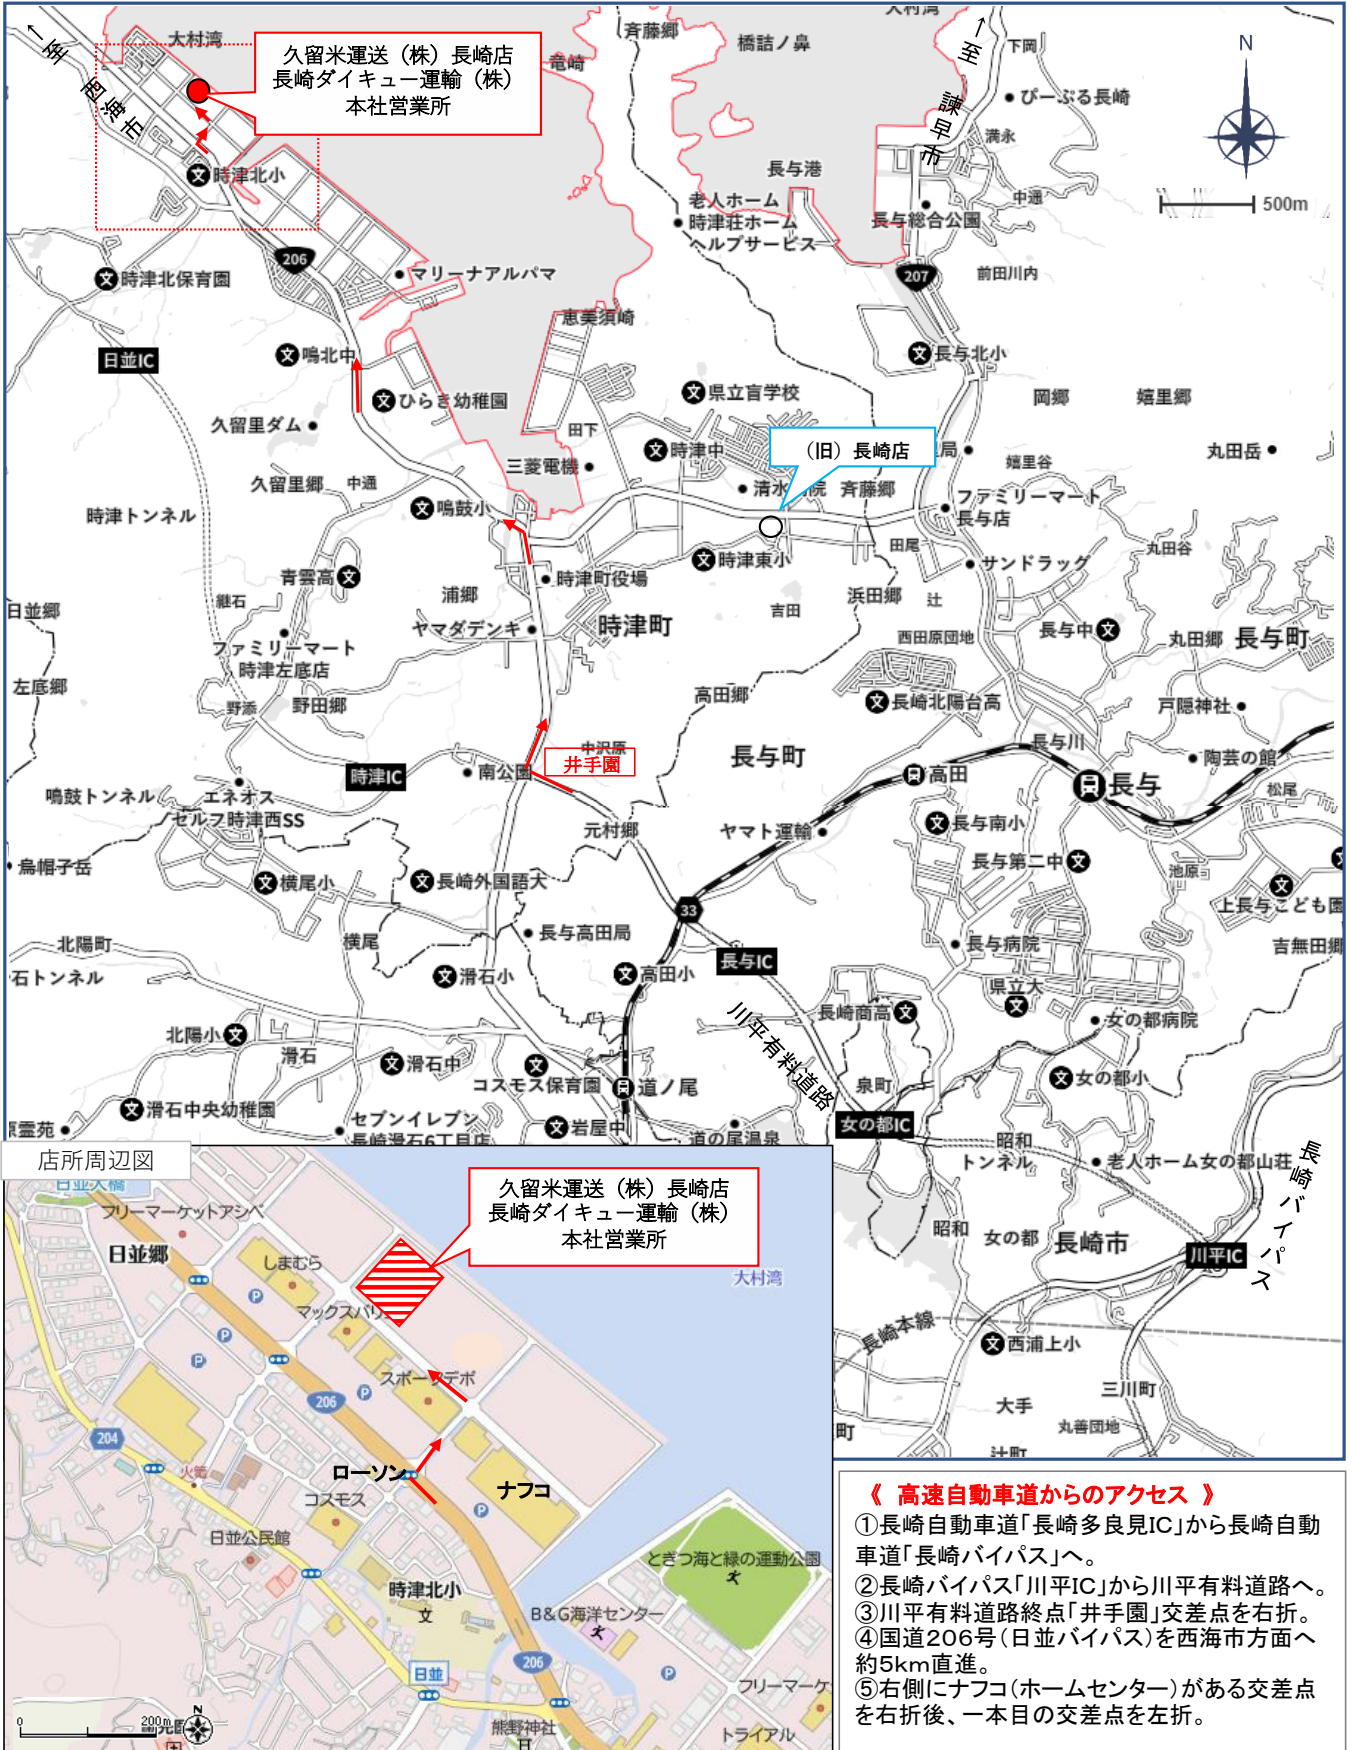

# 長崎店マップ

久留米運送株式会社 長崎店  
 長崎ダイキユー運輸株式会社 本社営業所

〒851-2108  
 長崎県西彼杵郡時津町日並郷1320-124  
 TEL 095-882-3311  
 FAX 095-882-3330

### 《 高速自動車道からのアクセス 》

- ①長崎自動車道「長崎多良見IC」から長崎自動車道「長崎バイパス」へ。
- ②長崎バイパス「川平IC」から川平有料道路へ。
- ③川平有料道路終点「井手園」交差点を右折。
- ④国道206号(日並バイパス)を西海市方面へ約5km直進。
- ⑤右側にナフコ(ホームセンター)がある交差点を右折後、一本目の交差点を左折。