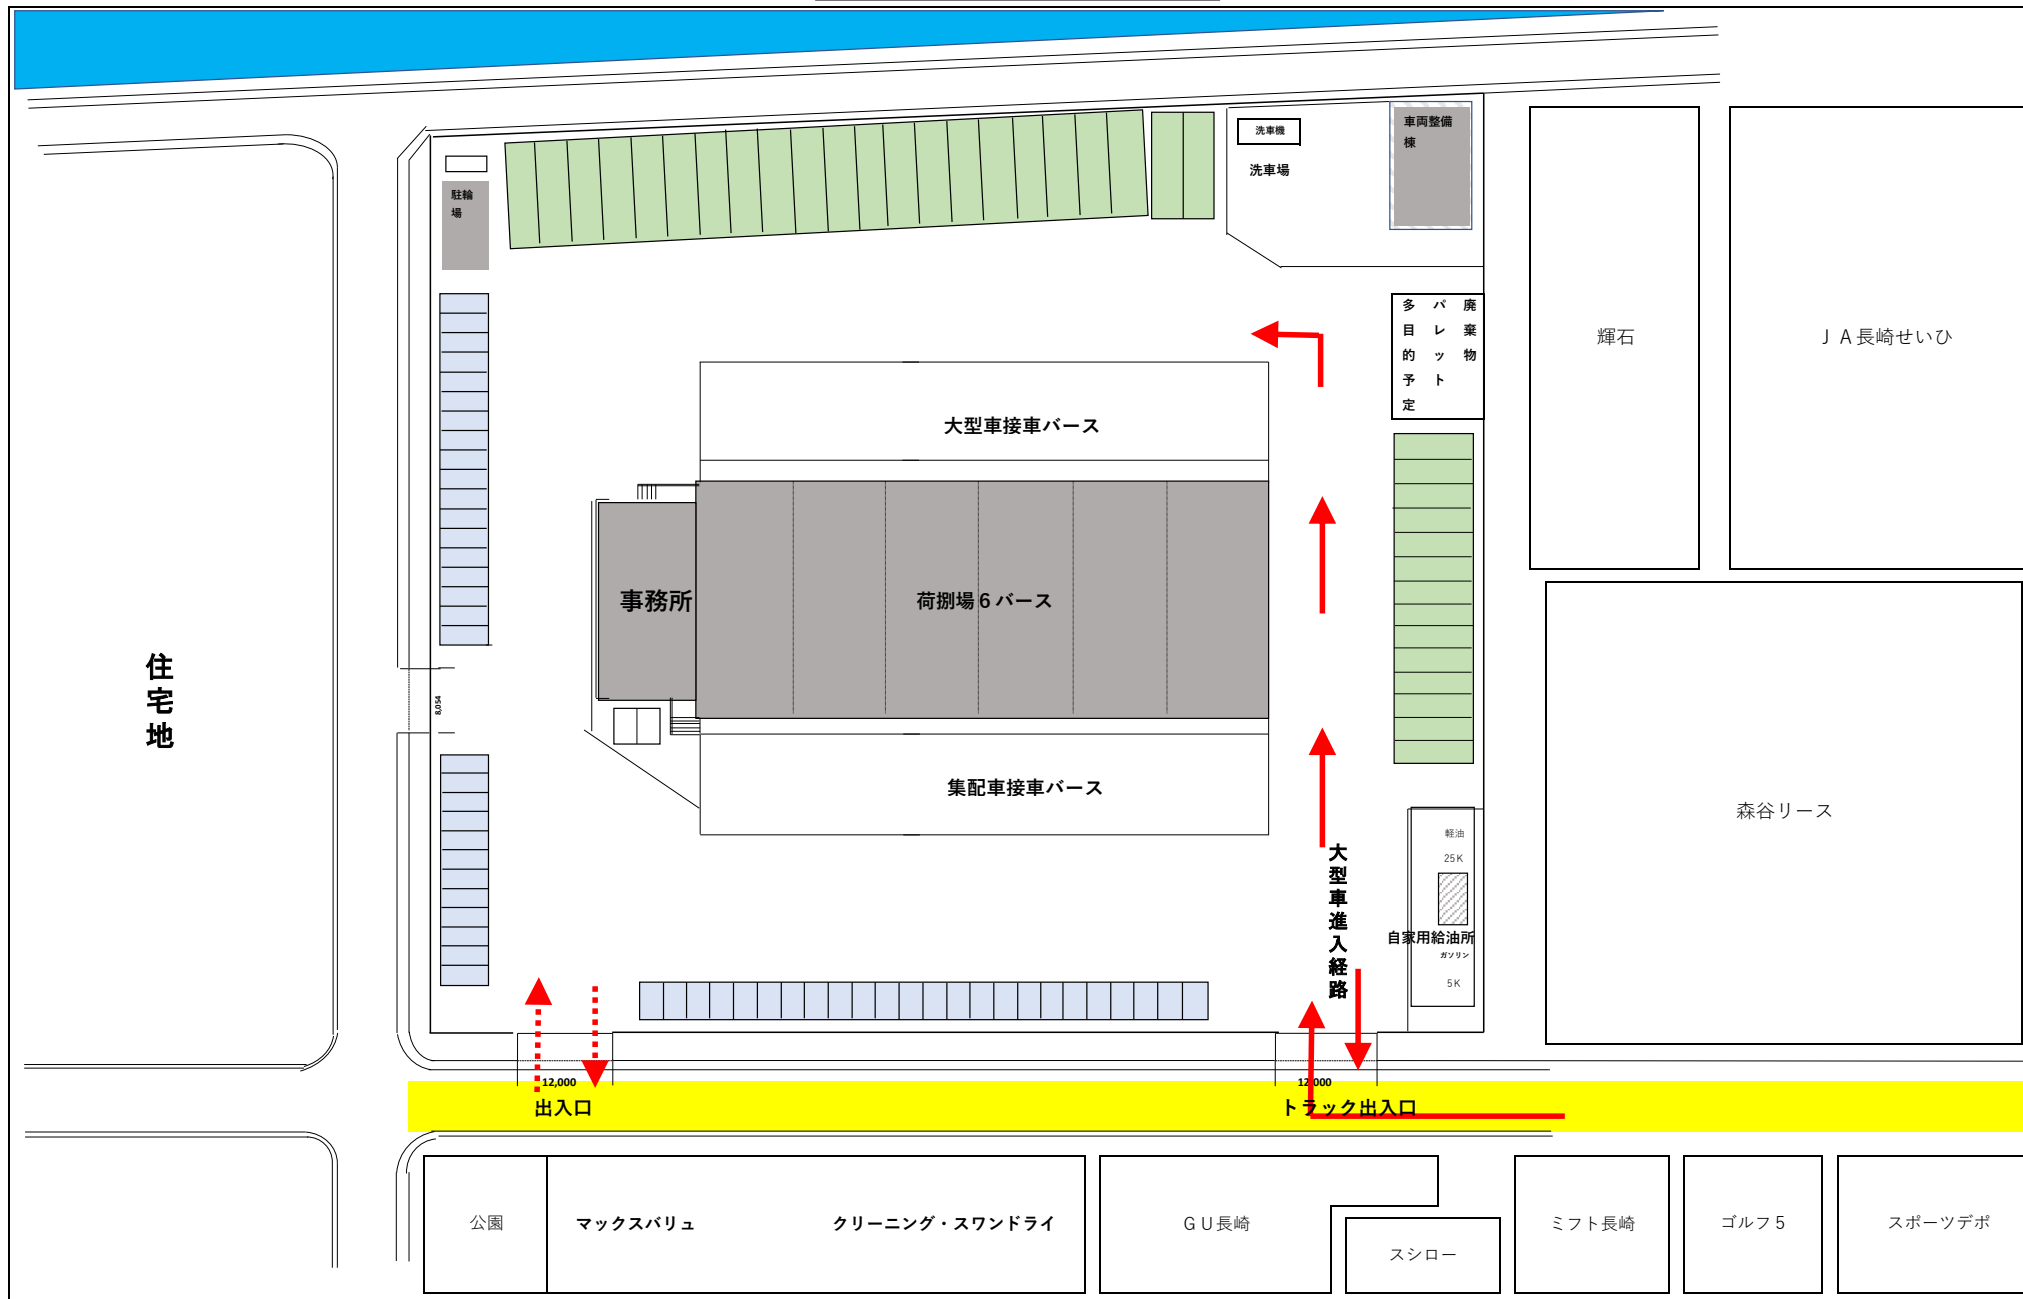

長崎店構内案内図

※大型車の出入りは東側(ナフコ交差点)から進入し、東側(右側)の出入口をご利用ください。
 (西側(左側)出入口は交差点が至近距離にあり住宅地に近いため、大型車の出入りを禁止します。)